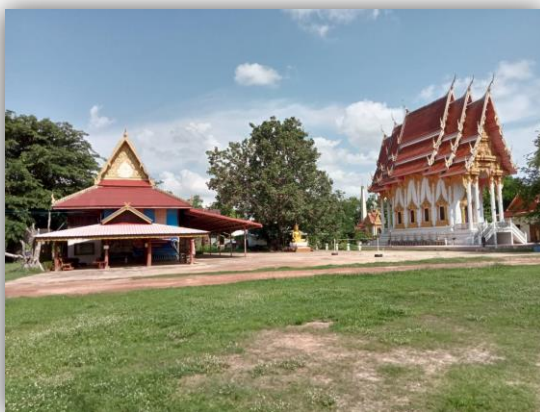

รูปภาพ

ข้อมูลวัด

ชื่อวัด วัดวิเชียรนาราม

ที่อยู่ บ้านนาไผ่ หมู่ที่ ๑ ตำบลนาไผ่ อำเภอกุดชุม จังหวัดยโสธร

จำนวนพระภิกษุ เจ้าอาวาส ๑ รูป พระลูกวัด ๒ รูป

สิ่งก่อสร้างภายในวัด

- กุฏิเจ้าอาวาส มี
- ศาลาการเปรียญ มี

ข้อมูลวัด

ชื่อวัด วัดบ้านโสกชุมพูน

ที่อยู่ บ้านโสกชุมพูน หมู่ที่ ๒ ตำบลนาโเส อำเภอกุดชุม จังหวัดยโสธร

จำนวนพระภิกษุ เจ้าอาวาส ๑ รูป

สิ่งก่อสร้างภายในวัด

- กุฏิเจ้าอาวาส มี
- หอฉันท์ มี
- ศาลาธรรมสังเวช มี
- หอระฆัง มี
- ศาลาการเปรียญ มี
- โบสถ์ มี

รูปภาพ

ข้อมูลวัด

ชื่อวัด วัดศรีวิสัย (ท่าลาด)

ที่อยู่ บ้านท่าลาด หมู่ที่ ๓ ตำบลนาโส อำเภอกุดชุม จังหวัดยโสธร

จำนวนพระภิกษุ เจ้าอาวาส ๑ รูป พระลูกวัด ๒ รูป

สิ่งก่อสร้างภายในวัด

- กุฏิเจ้าอาวาส มี
- หอฉันท์ มี
- ศาลาธรรมสังเวช มี
- หอระฆัง มี
- ศาลาการเปรียญ มี
- โบสถ์ มี

รูปภาพ

ข้อมูลวัด

ชื่อวัด วัดป่าหวาย

ที่อยู่ บ้านป่าหวาย หมู่ที่ ๔ ตำบลนาไผ่ อำเภอกุดชุม จังหวัดยโสธร

จำนวนพระภิกษุ เจ้าอาวาส ๑ รูป พระลูกวัด ๓ รูป

สิ่งก่อสร้างภายในวัด

- กุฏิเจ้าอาวาส มี
- ศาลาการเปรียญ มี

รูปภาพ