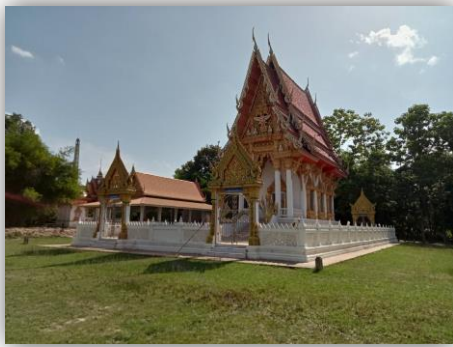

รูปภาพ

ข้อมูลวัด

ชื่อวัด วัดวิเชียรนาราม

ที่อยู่ บ้านนาไผ่ หมู่ที่ ๑ ตำบลนาไผ่ อำเภอกุดชุม จังหวัดยโสธร

จำนวนพระภิกษุ เจ้าอาวาส ๑ รูป พระลูกวัด ๒ รูป

สิ่งก่อสร้างภายในวัด

- กุฏิเจ้าอาวาส มี
- ศาลาการเปรียญ มี

ข้อมูลวัด

ชื่อวัด วัดบ้านโสกชุมพูน

ที่อยู่ บ้านโสกชุมพูน หมู่ที่ ๒ ตำบลนาโเส อำเภอกุดชุม จังหวัดยโสธร

จำนวนพระภิกษุ เจ้าอาวาส ๑ รูป

สิ่งก่อสร้างภายในวัด

- กุฏิเจ้าอาวาส มี
- หอฉันท์ มี
- ศาลาธรรมสังเวช มี
- หอระฆัง มี
- ศาลาการเปรียญ มี
- โบสถ์ มี

รูปภาพ

ข้อมูลวัด

ชื่อวัด วัดศรีวิสัย (ท่าลาด)

ที่อยู่ บ้านท่าลาด หมู่ที่ ๓ ตำบลนาโส อำเภอกุดชุม จังหวัดยโสธร

จำนวนพระภิกษุ เจ้าอาวาส ๑ รูป พระลูกวัด ๒ รูป

สิ่งก่อสร้างภายในวัด

- กุฏิเจ้าอาวาส มี
- หอฉันท์ มี
- ศาลาธรรมสังเวช มี
- หอระฆัง มี
- ศาลาการเปรียญ มี
- โบสถ์ มี

รูปภาพ

ข้อมูลวัด

ชื่อวัด วัดป่าหวาย

ที่อยู่ บ้านป่าหวาย หมู่ที่ ๔ ตำบลนาไผ่ อำเภอกุดชุม จังหวัดยโสธร

จำนวนพระภิกษุ เจ้าอาวาส ๑ รูป พระลูกวัด ๓ รูป

สิ่งก่อสร้างภายในวัด

- กุฏิเจ้าอาวาส มี
- ศาลาการเปรียญ มี

รูปภาพ